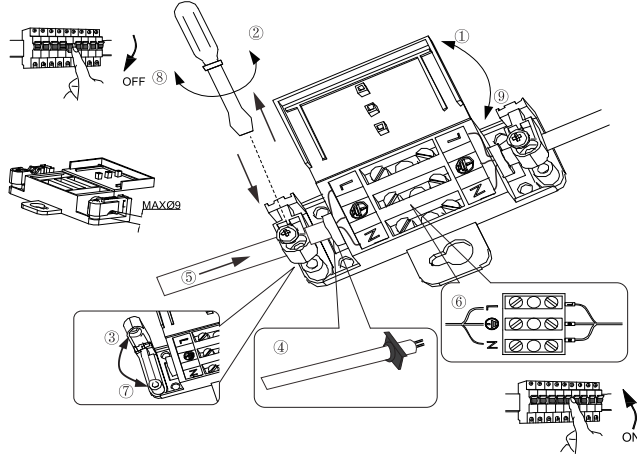

Eglo
www.eglo.com
 Art No : 900937
 900938

900939

A Ceiling Mount

900937, 900938

900939

x4

x8 M3*6

Enthalten(Included)

Nicht enthalten(Not included)

B Surface Mount